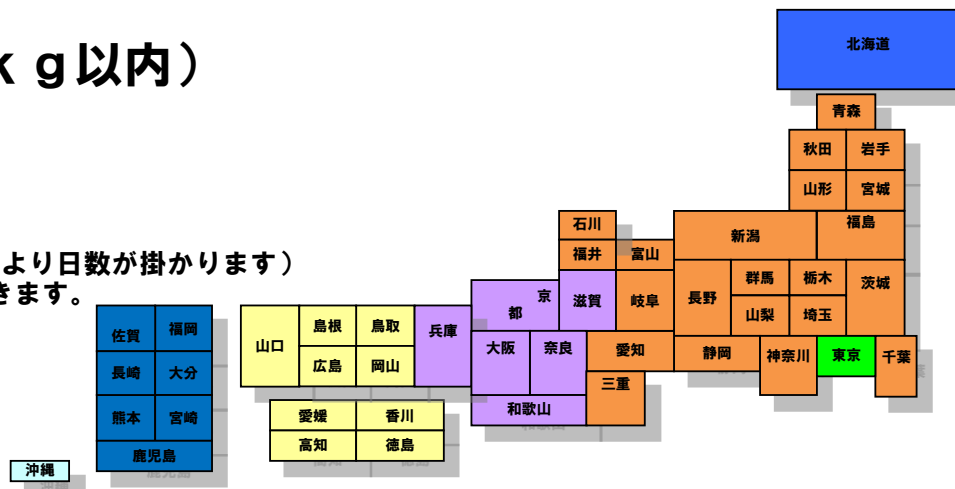

# ゆうパック運賃補助表（重量25kg以内）

- 1 下記料金表には、30万円までの損害補償額が含まれています。
- 2 下記料金には消費税8%が含まれます。
- 3 各地の離島に関しましては、下記運賃で配達できます。（通常より日数が掛かります）
- 4 大きさ（長さ・幅・厚さの合計）は170cm以内とさせていただきます。
- 5 重さは25kg以内とさせていただきます。

ゆうパック	配送先 地域⇒												(税込)					
	都内	第1地帯	第1地帯	第1地帯	第1地帯	第1地帯	第2地帯	第3地帯	第3地帯	第4地帯	第4地帯	第9地帯						
	東京	関東	東北	信越	中部	北陸	関西	中国	四国	北海道	九州	沖縄						
	東京	神奈川 埼玉 茨城 栃木	千葉 群馬 山梨	青森 秋田 山形	岩手 宮城 福島	長野 新潟	静岡 岐阜	愛知 三重	福井 石川 富山	滋賀 京都 奈良	大阪 兵庫 和歌山	鳥取 岡山 山口	島根 広島	香川 愛媛 徳島 高知	北海道	福岡 長崎 宮崎 熊本 鹿児島	佐賀 大分 熊本 鹿児島	沖縄
60サイズ	670	713	713	713	713	713	797	907	907	1,074	1,074	1,116						
80サイズ	847	907	907	907	907	907	990	1,082	1,082	1,258	1,258	1,343						
100サイズ	1,057	1,099	1,099	1,099	1,099	1,099	1,183	1,284	1,284	1,451	1,451	1,570						
120サイズ	1,258	1,308	1,308	1,308	1,308	1,308	1,394	1,485	1,485	1,662	1,662	1,788						
140サイズ	1,468	1,510	1,510	1,510	1,510	1,510	1,603	1,695	1,695	1,864	1,864	2,066						
160サイズ	1,654	1,695	1,695	1,695	1,695	1,695	1,779	1,871	1,871	2,048	2,048	2,390						
170サイズ	1,931	1,989	1,989	1,989	1,989	1,989	2,082	2,175	2,175	2,351	2,351	2,654						